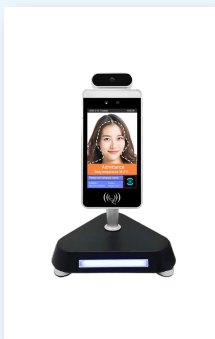

RECONOCIMIENTO FACIAL INTELIGENTE

Cámara con infrarrojo nocturno y lámpara doble foto LED

Velocidad de reconocimiento Aprox. 1 segundo

Admite reconocimiento con máscaras quirúrgicas

Capacidad de base de datos para 30.000 rostros

Reconocimiento: 1 es más del 99.7%

DETECCIÓN DE LA TEMPERATURA CORPORAL

Sensor y visualización de temperatura corporal

Aviso de alarma

Distancia máxima de lectura: 1 metro

CONEXIONES

MONTAJE

Soporte de escritorio