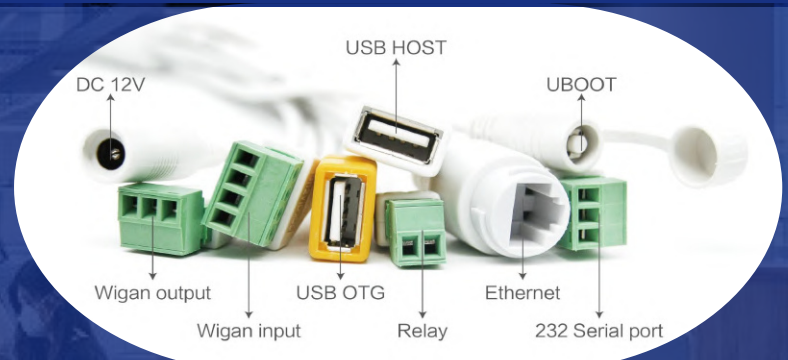

Reconocimiento: 1 es más del 99.7%

DETECCIÓN DE LA TEMPERATURA CORPORAL

Sensor y visualización de temperatura corporal

Aviso de alarma

Distancia máxima de lectura: 1 metro

CONEXIONES

MONTAJE

Soporte de escritorio

Soporte vertical

Montaje en pared

INTEGRACIÓN