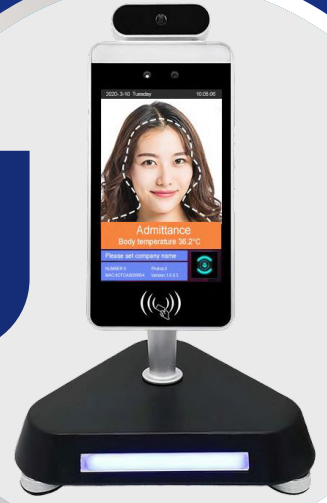

Pantalla con sensor de temperatura y reconocimiento facial

Detecta personas con síntomas de fiebre para evitar el ingreso a las instalaciones del lugar. La solución para mantener la seguridad de tus clientes, empleados o visitantes ante el COVID-19.

RECONOCIMIENTO FACIAL INTELIGENTE

Cámara con infrarrojo nocturno y lámpara doble foto LED

Velocidad de reconocimiento Aprox. 1 segundo

Admite reconocimiento con máscaras quirúrgicas

Capacidad de base de datos para 30.000 rostros

Reconocimiento: 1 es más del 99.7%

DETECCIÓN DE LA TEMPERATURA CORPORAL

Sensor y visualización de temperatura corporal

Aviso de alarma

Distancia máxima de lectura: 1 metro

CONEXIONES

MONTAJE

Soporte de escritorio